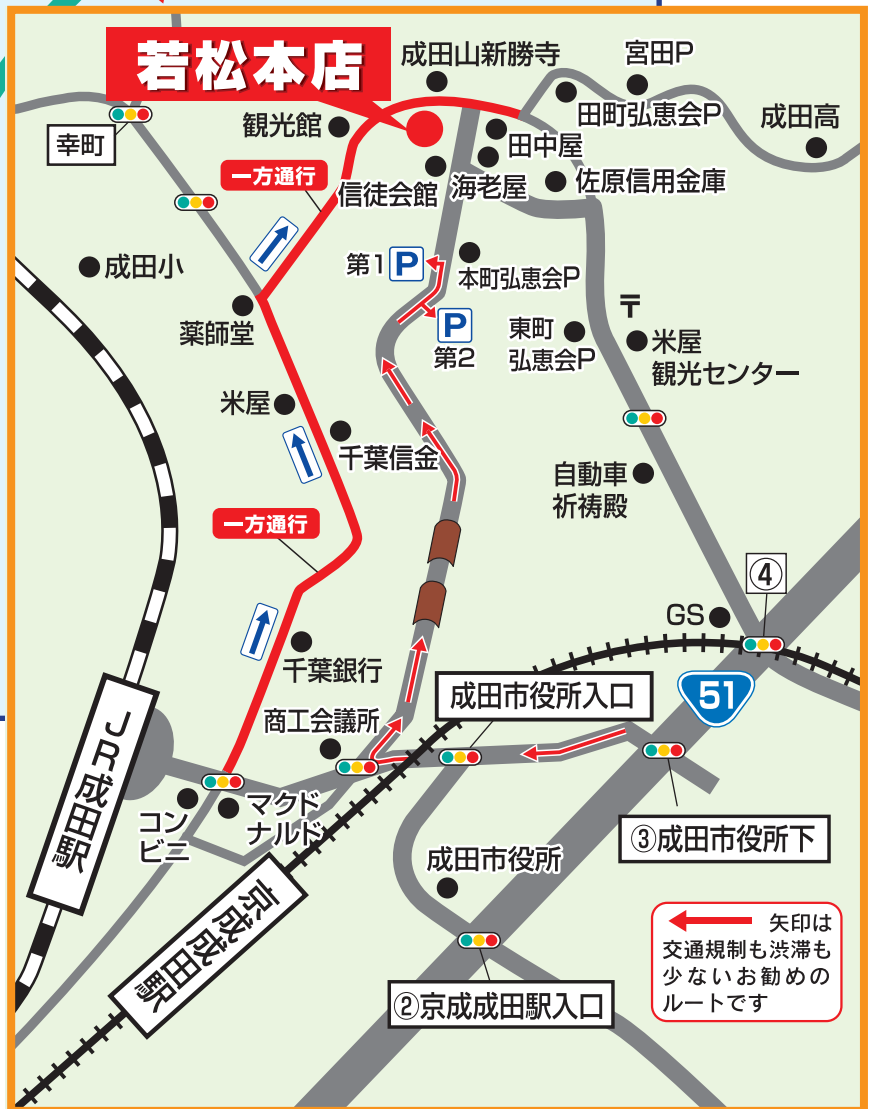

若松本店 周辺地図

千葉県 成田山門前

若松本店
旅館

〒286-0026 千葉県成田市本町355

TEL 0476(22)1136

FAX 0476(24)1347

URL <http://www.wakamatsuhonten.jp/>